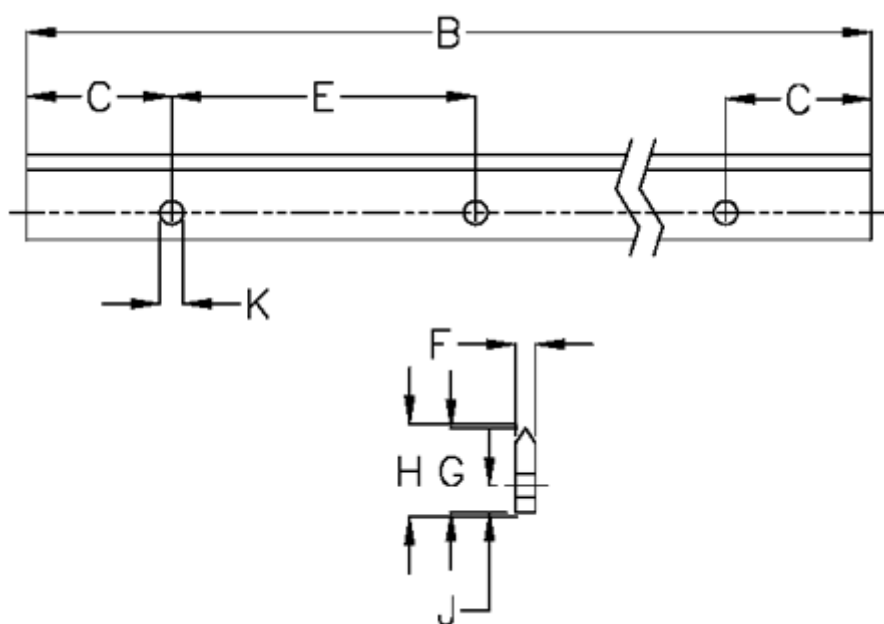

Varenummer: 05712745361
Beskrivelse: Hepco GV3 profilskinne M E L536 P1
med forsænkede huller

Mål

B	= 536	K	= 7xM6
C	= 43.0	Præcisionstype	= P1
E	= 90	vægt kg/1000	= 1.20
F	= 6.28		
For leje	= J34		
G	= 25.0		
H	= 25.46		
J	= 8.0		